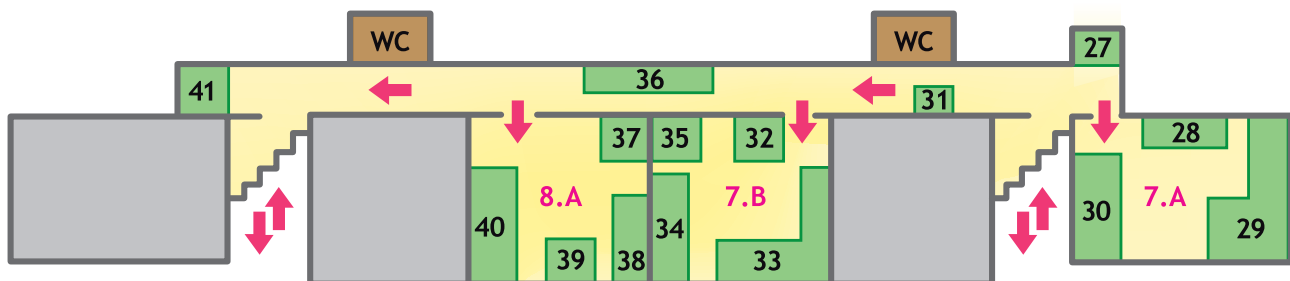

Plánek výstavy Brno 2016

OTEVÍRACÍ DOBA

**Sobota
9-17 h**

**2.
P
A
T
R
O**

- | | |
|-------------------------------------|--|
| 27 Terahry | 35 Neurasoft/SciLearn |
| 28 Institut inovativního vzdělávání | 36 Samostatné dítě |
| 29 Duhový motýl | 37 Rexport hry |
| 30 Imaglee - fantastické karty | 38 Mezinárodní Montessori MŠ a ZŠ Perlička |
| 31 Klobouk na pařezu | 39 Noe |
| 32 Red hill languages | 40 Svět Mimi |
| 33 Mamiee | 41 Můj 1 zápisník |
| 34 GoKids | |