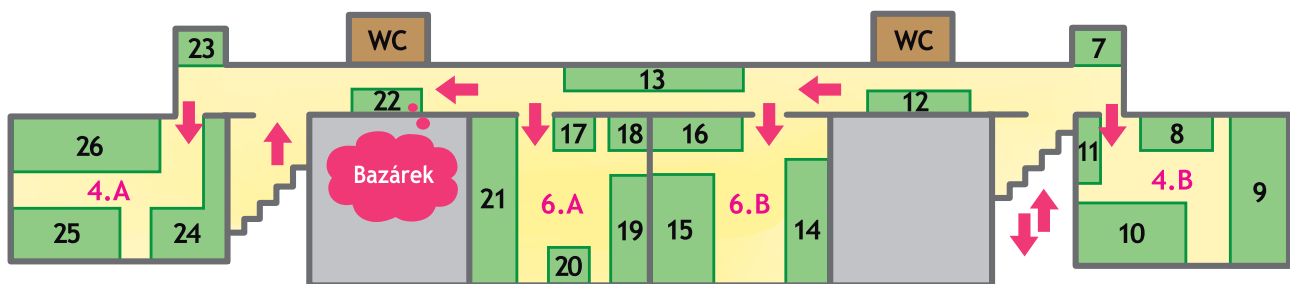

Děkujeme, že používáte návleky.

**1.
P
A
T
R
O**

7 Citerka - Zenklová	17 Chytrá židle
8 Duhová kočka - Lucie Ernestová	18 Mimimo
9 Oskola	19 Truhlářství Zábaj
10 Heda	20 Nakladatelství Petr Prchal
11 Vše pro dítě	21 Mutabene
12 Betexa	22 BAZÁREK
13 Plackování	23 Nakladatelství Thovt
14 Montessori hračky	24 Dobroděj
15 Barevný písek	25 Pišlci
16 Marionetino	26 Stavebnice Pony