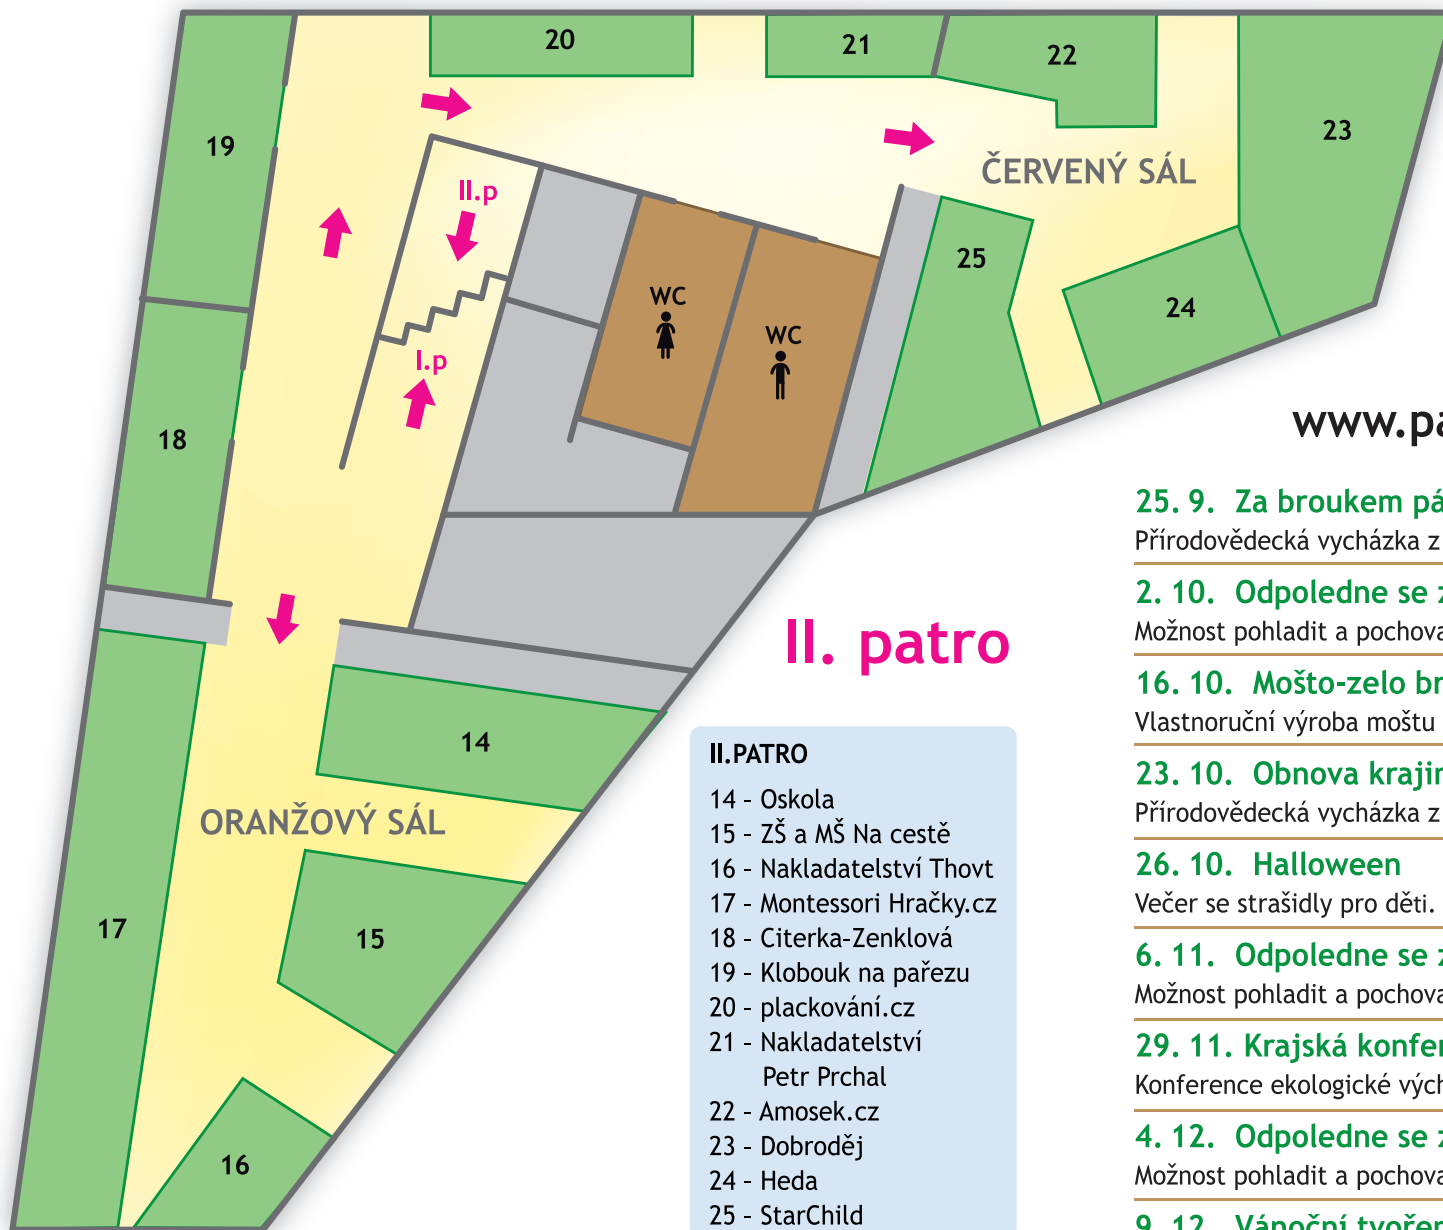

Plánek výstavy Pardubice

www.rostemeprozivot.cz

→ směr obchůzky ■ vystavovatel ● pro návštěvníky

- I. PATRO**
- 6 - INFOCENTRUM NATURA PARK
 - 7 - Chytrá židle
 - 8 - Duhová kočka - Lucie Ernestová
 - 9 - Barevný písek
 - 10 - Portál
 - 11 - Pišlík
 - 12 - Noe
 - 13 - BAZÁREK

Akce pro veřejnost

www.paleta.cz | www.natura-park.cz

25. 9. Za broukem páchníkem do zámecké aleje

Přírodovědecká vycházka z cyklu „Přírodní klenoty Pardubicka“ s odborníkem AOPK

2. 10. Odpoledne se zvířátky