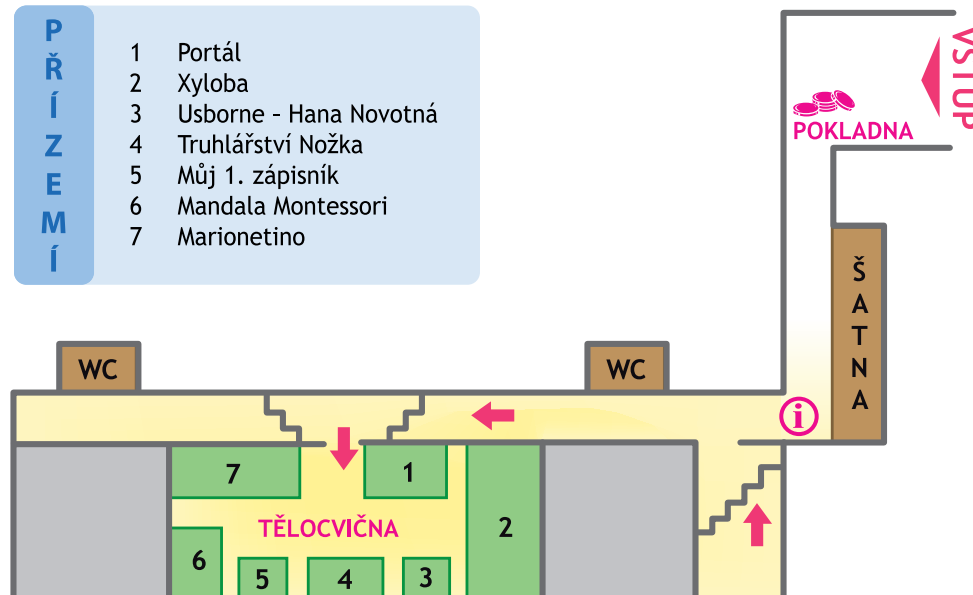

Plánek veletrhu 2017

www.rostemeproivot.cz

OTEVÍRACÍ
DOBA

Sobota
10-17 h

Exkurze do Montessori tříd proběhnou v 11 a ve 13 hodin.
Účast na exkurzi je nutné předem nahlásit na informacích.

- směr obchůzky
- pro návštěvníky
- vystavovatel
- nepřehlédněte

P Ř Í Z E M Í	1	Portál
	2	Xyloba
	3	Usborne - Hana Novotná
	4	Truhlářství Nožka
	5	Můj 1. zápisník
	6	Mandala Montessori
	7	Marionetino