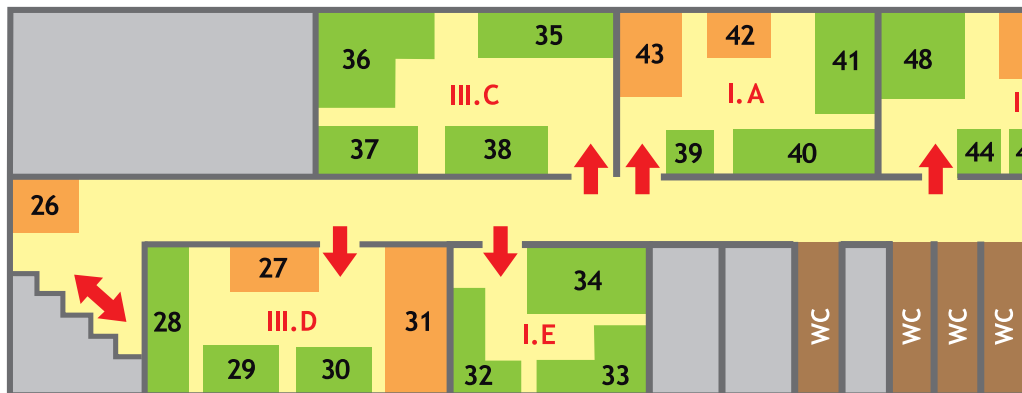

26 - Citerka
27 - Little Bears
28 - Samostatné dítě
29 - Na stolečku
30 - Pikle
31 - Utukutu
32 - Břichopas toys

33 - Krasohled - Krasohrátky
34 - Marionettino - loutková divadla
35 - Bambulky ELPopo
36 - BabYoga & Little Bubbles jóga
37 - Black sheep
38 - Stavebnice Pikiny
39 - Mimijo