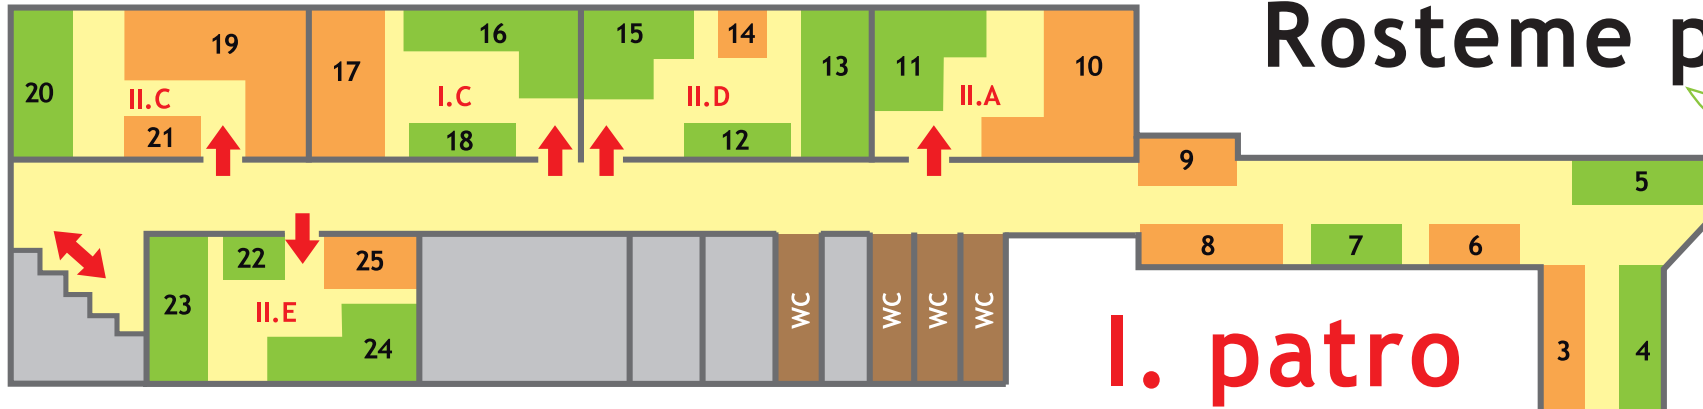

Rosteme pro život 2018

I. patro

1 - Portál	9 - Nakladatelství Elmavia	18 - Truhlářství Zbyněk Nožka
2 - eSchovka.cz	10 - Montessori hračky	19 - Kreativní dílnička
3 - Stavebnice Pony	11 - Pískovánky	20 - MSGOMA
4 - Betexa	12 - POP-PAP - knižní studio	21 - AAA školák
5 - Mandala Montessori	13 - Edukační hry STEJKR	22 - Jinohrátky
6 - Duhová kočka - Lucie Ernestová	14 - Nese v lese	23 - Nakladatelství Petr Prchal - Lucie Seifertová
7 - Vše pro dítě - Radek a Simona Brodských	15 - DomDom	24 - Truhlářství Jiří Záboj
8 - Hugo chodí bos	16 - Mutabene	25 - WoodFormers (KLIK-KLAP)